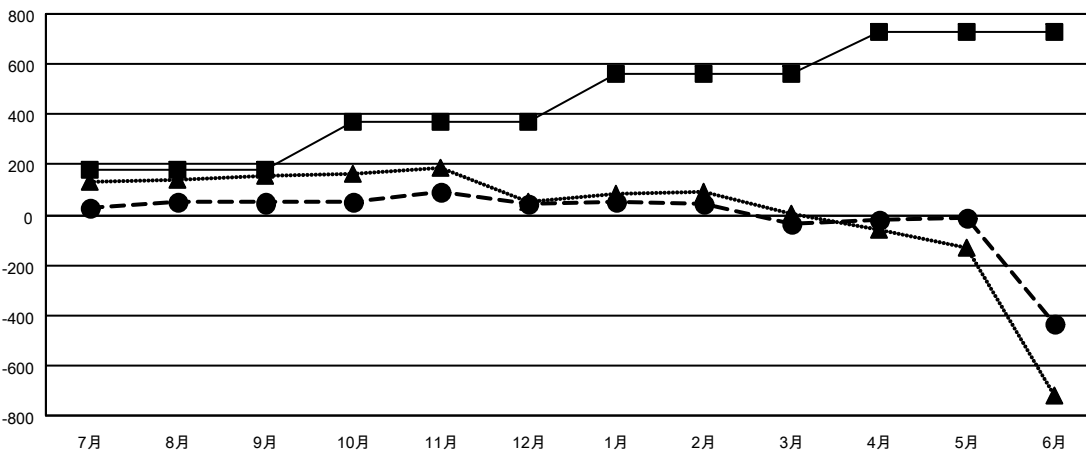

GAT MONTHLY MEMBERSHIP PROGRESS REPORT

Results as of: 6/30/2021

Multiple District 336

LOCATION: JAPAN

クラブ			
結果：2020-2021			
四半期	新クラブ目標	新クラブ	解散クラブ
7月/8月/9月	5	0	0
10月/11月/12月	6	0	0
1月/2月/3月	6	0	0
4月/5月/6月	6	1	4

名			
結果：2020-2021			
四半期	会員純増目標	会員増強実績	退会者(転籍を含む)実際
7月/8月/9月	180	336	270
10月/11月/12月	188	217	209
1月/2月/3月	190	159	229
4月/5月/6月	168	247	633

新クラブ目標及び実績累計

会員目標及び実績累計

解散クラブ: 4	296 CLUBS OF 401 一名以上の新会員を登録	男女別 男性 11,222 (81.32%) 女性 2,578 (18.68%)
退会者 物故会員 113 クラブ解散 34 その他 1,194 合計 1,341	会員累計データを見るには、ここをクリック	世帯主/家族会員合計 3,052 国際会費半額の家族会員 1,611