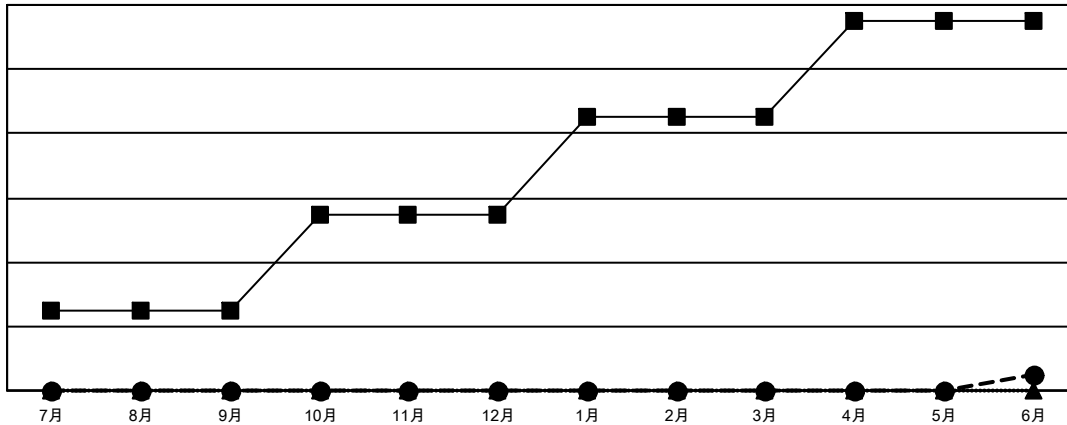

GAT MONTHLY MEMBERSHIP PROGRESS REPORT

Results as of: 6/30/2021

Multiple District 336

LOCATION: JAPAN

クラブ			
結果：2020-2021			
四半期	新クラブ目標	新クラブ	解散クラブ
7月/8月/9月	5	0	0
10月/11月/12月	6	0	0
1月/2月/3月	6	0	0
4月/5月/6月	6	1	4

名			
結果：2020-2021			
四半期	会員純増目標	会員増強実績	退会者(転籍を含む)実際
7月/8月/9月	180	336	270
10月/11月/12月	188	217	209
1月/2月/3月	190	159	229
4月/5月/6月	168	247	633

新クラブ目標及び実績累計

会員目標及び実績累計

解散クラブ: 4	296 CLUBS OF 401 一名以上の新会員を登録	男女別 男性 11,222 (81.32%) 女性 2,578 (18.68%)
退会者 物故会員 113 クラブ解散 34 その他 1,194 合計 1,341	会員累計データを見るには、ここをクリック	世帯主/家族会員合計 3,052 国際会費半額の家族会員 1,611